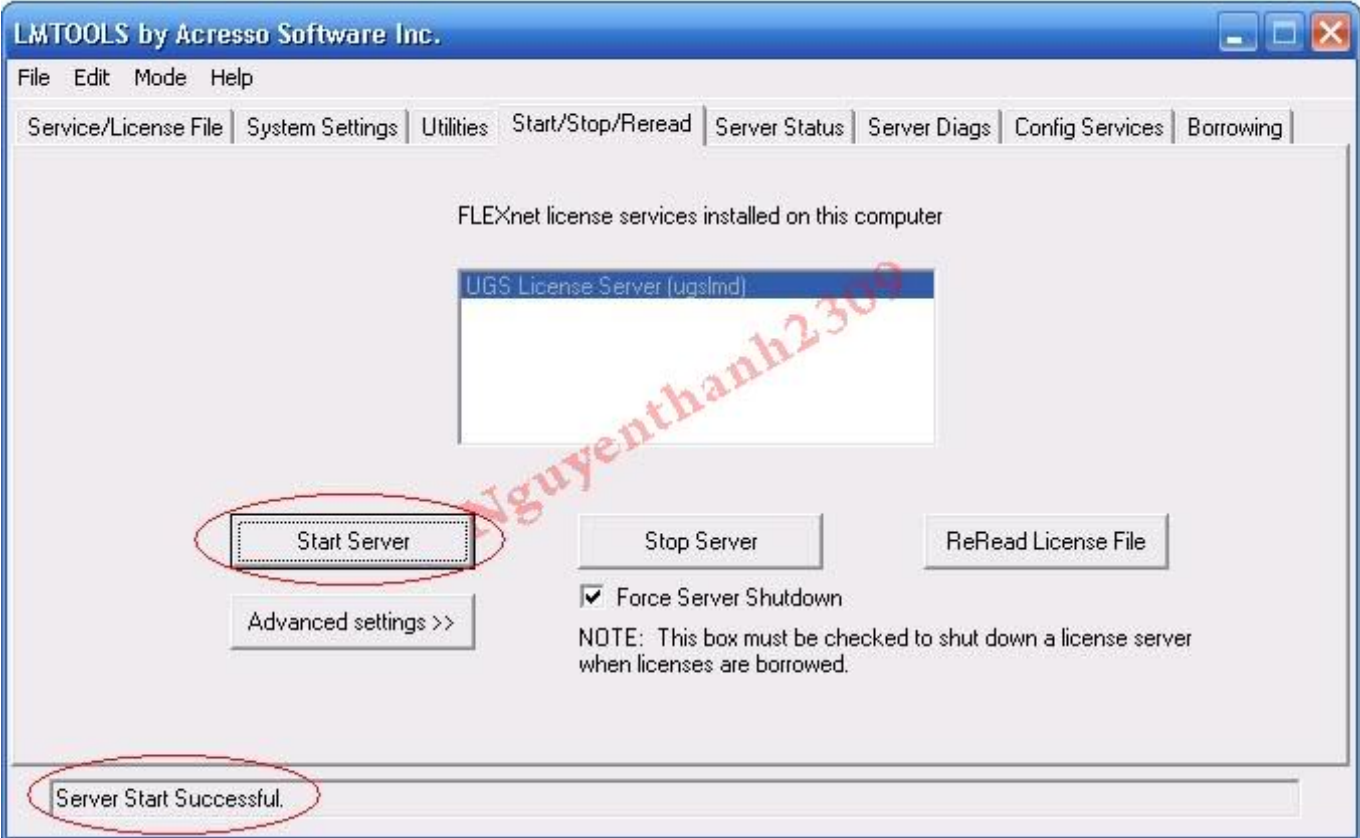

[Reset Eprom Impresora Epson Tx125 T25 Tx135.rarbfdcm](#)

[Reset Eprom Impresora Epson Tx125 T25 Tx135.rarbfdcm](#)

DOWNLOAD

Chip T25 Tx123 Tx125 Tx133 Tx135 Novo Sem Limite Reset. R\$39,90. em. 6x ... Chip Bulk Ink P/ Epson Tx125 Tx135 T25 + Kit Cartuchos Novos · R\$84,90. em.. ... Canon g3111 · Epson L4160 · Papel sublimático A4 · Impressora térmica 80mm · Impresoras · Chip Full Bulk Ink Epson T25 Tx123 Tx125 Tx133 Tx135.. Encontrá Software Reset Eeprom Impresoras Epson T25, Tx125, Tx135 - Impresión en Mercado Libre Argentina. Descubrí la mejor forma de ...